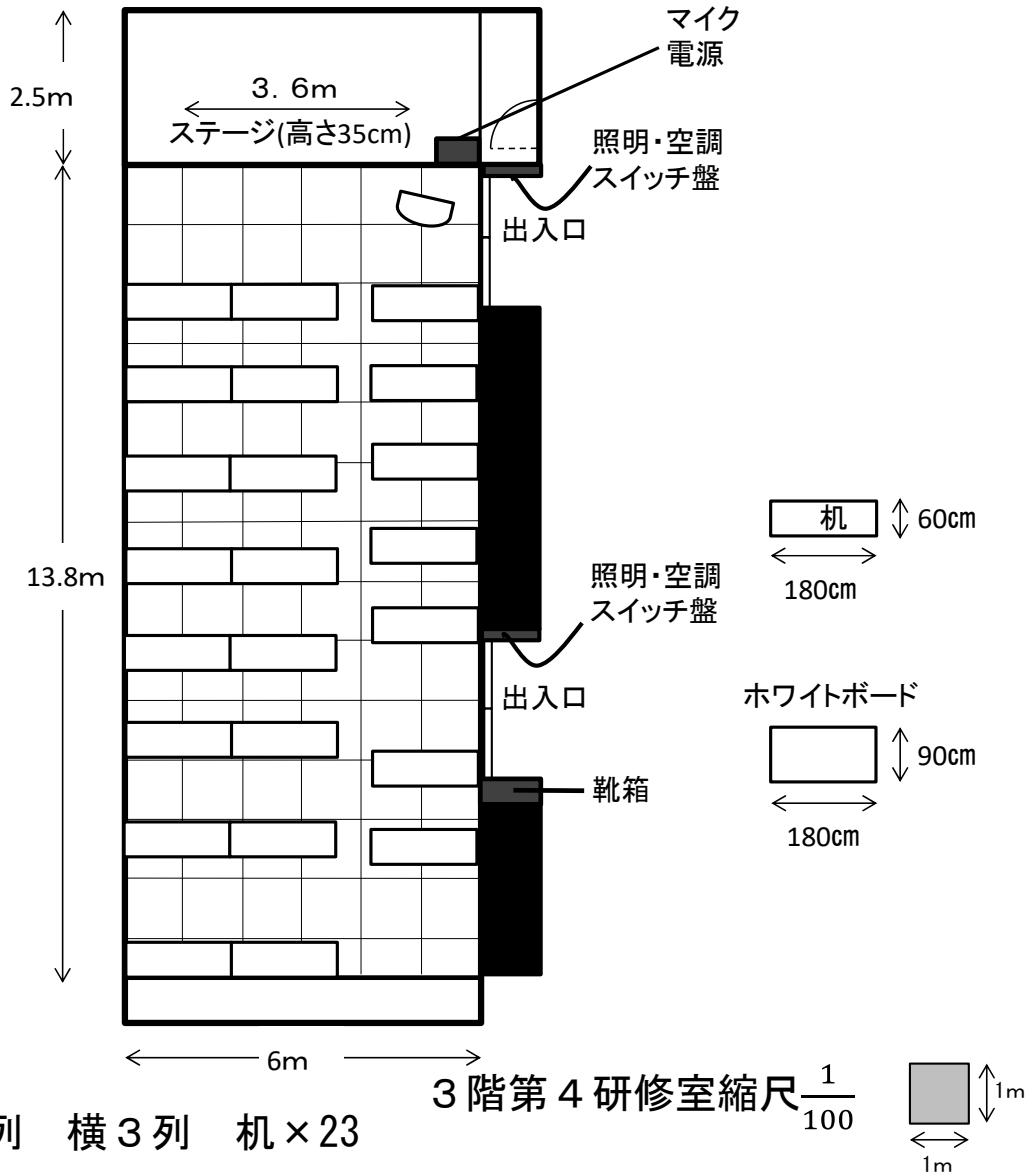

※※ご使用にあたり※※

最大収容人員①+②
(洋室の場合)

- ◎ 机 (60cm × 180cm) …23台
- ◎ 椅子 (45cm × 45cm) …72脚
- ◎ ホワイトボード (90cm × 180cm) …1台
- ◎ 音響設備 (ワイヤレスマイク) …2本

第4研修室 90m² 最大69名様まで

第4研修室②33m² 最大18名様まで

第4研修室①57m² 最大33名様まで

※※ご使用にあたり※※

第4研修室 90m²

- ◎ 机 (60cm × 180cm) …23台
- ◎ 椅子 (45cm × 45cm) …72脚
- ◎ ホワイトボード (90cm × 180cm) …1台
- ◎ 音響設備 (ワイヤレスマイク) …2本

※※ご使用にあたり※※

第4研修室 90㎡

- ◎ 机 (60cm × 180cm) …23台
- ◎ 椅子 (45cm × 45cm) …72脚
- ◎ ホワイトボード (90cm × 180cm) …1台
- ◎ 音響設備 (ワイヤレスマイク) …2本

※※ご使用にあたり※※

第4研修室 90㎡

- ◎ 机 (60cm × 180cm) ……23台
- ◎ 椅子 (45cm × 45cm) ……72脚
- ◎ ホワイトボード (90cm × 180cm) ……1台
- ◎ 音響設備 (ワイヤレスマイク) ……2本