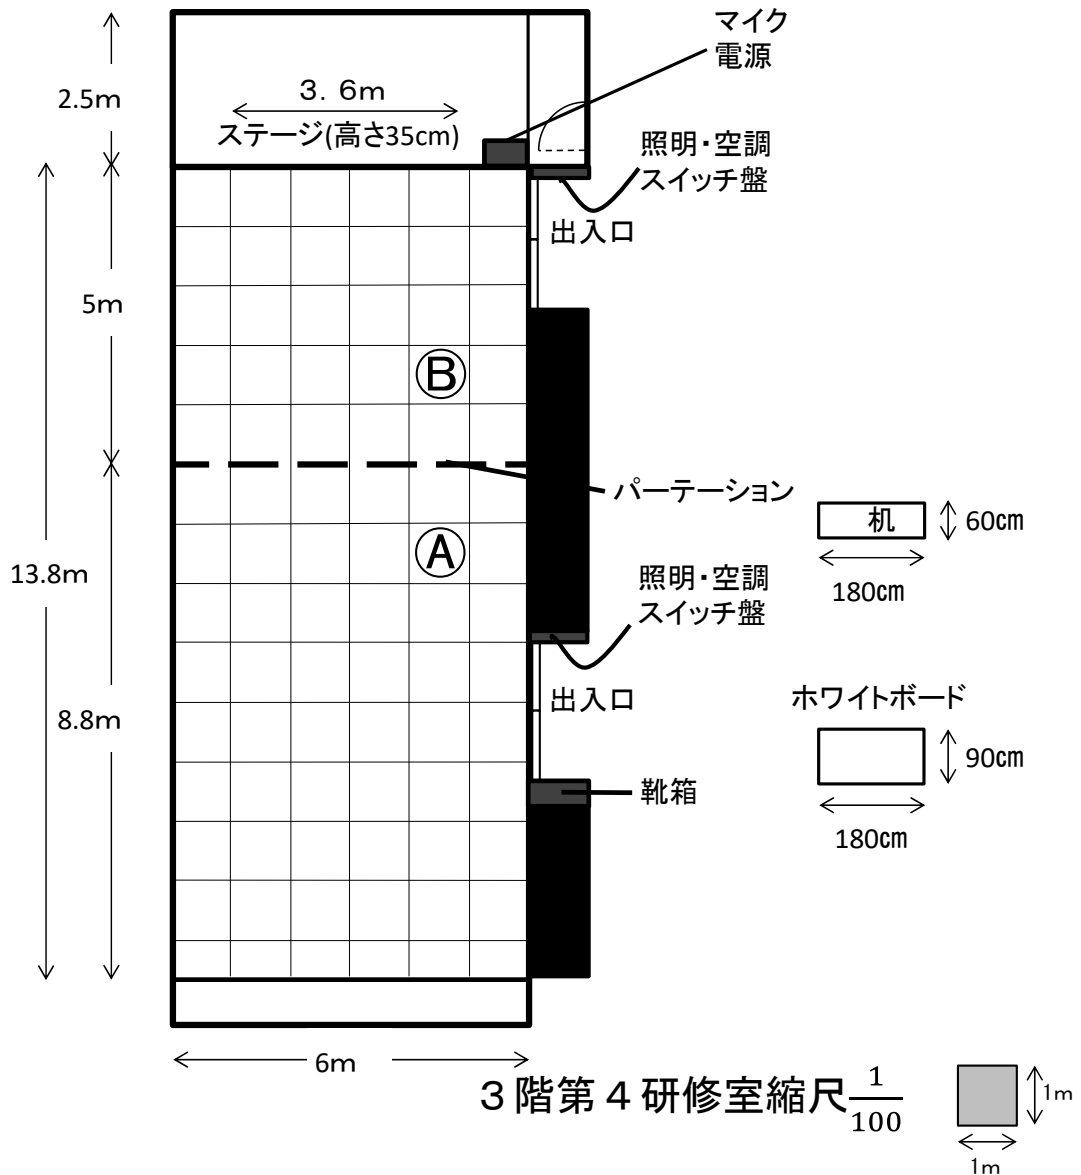

※※ご使用にあたり※※

最大収容人員①+②
(洋室の場合)

- ◎ 机 (60cm × 180cm) …23台
- ◎ 椅子 (45cm × 45cm) …72脚
- ◎ ホワイトボード (90cm × 180cm) …1台
- ◎ 音響設備 (ワイヤレスマイク) …2本

第4研修室 90m² 最大69名様まで

第4研修室②33m² 最大18名様まで

第4研修室①57m² 最大33名様まで

※※ご使用にあたり※※

第4研修室 90m²

- ◎ 机 (60cm × 180cm) …23台
- ◎ 椅子 (45cm × 45cm) …72脚
- ◎ ホワイトボード (90cm × 180cm) …1台
- ◎ 音響設備 (ワイヤレスマイク) …2本

※※ご使用にあたり※※

第4研修室 90㎡

- ◎ 机 (60cm × 180cm) …23台
- ◎ 椅子 (45cm × 45cm) …72脚
- ◎ ホワイトボード (90cm × 180cm) …1台
- ◎ 音響設備 (ワイヤレスマイク) …2本

※※ご使用にあたり※※

第4研修室 90㎡

- ◎ 机 (60cm × 180cm) ……23台
- ◎ 椅子 (45cm × 45cm) ……72脚
- ◎ ホワイトボード (90cm × 180cm) ……1台
- ◎ 音響設備 (ワイヤレスマイク) ……2本