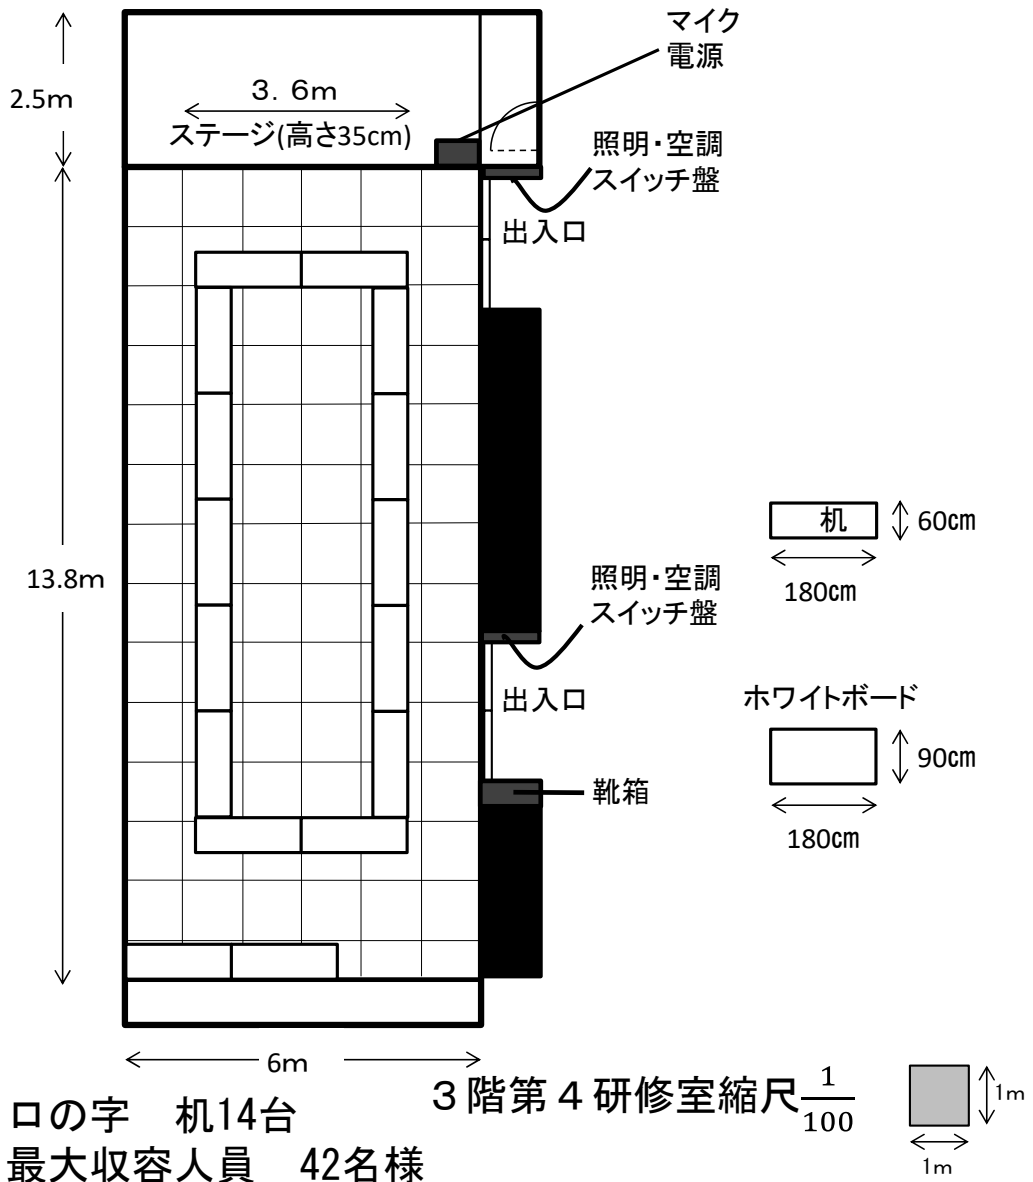

※※ご使用にあたり※※

最大収容人員①+②
(洋室の場合)

- ◎ 机 (60cm × 180cm) …23台
- ◎ 椅子 (45cm × 45cm) …72脚
- ◎ ホワイトボード (90cm × 180cm) …1台
- ◎ 音響設備 (ワイヤレスマイク) …2本

第4研修室 90m² 最大69名様まで

第4研修室②33m² 最大18名様まで

第4研修室①57m² 最大33名様まで

※※ご使用にあたり※※

第4研修室 90m²

- ◎ 机 (60cm × 180cm) …23台
- ◎ 椅子 (45cm × 45cm) …72脚
- ◎ ホワイトボード (90cm × 180cm) …1台
- ◎ 音響設備 (ワイヤレスマイク) …2本

※※ご使用にあたり※※

第4研修室 90㎡

- ◎ 机 (60cm × 180cm) …23台
- ◎ 椅子 (45cm × 45cm) …72脚
- ◎ ホワイトボード (90cm × 180cm) …1台
- ◎ 音響設備 (ワイヤレスマイク) …2本

※※ご使用にあたり※※

第4研修室 90㎡

- ◎ 机 (60cm × 180cm) ……23台
- ◎ 椅子 (45cm × 45cm) ……72脚
- ◎ ホワイトボード (90cm × 180cm) ……1台
- ◎ 音響設備 (ワイヤレスマイク) ……2本