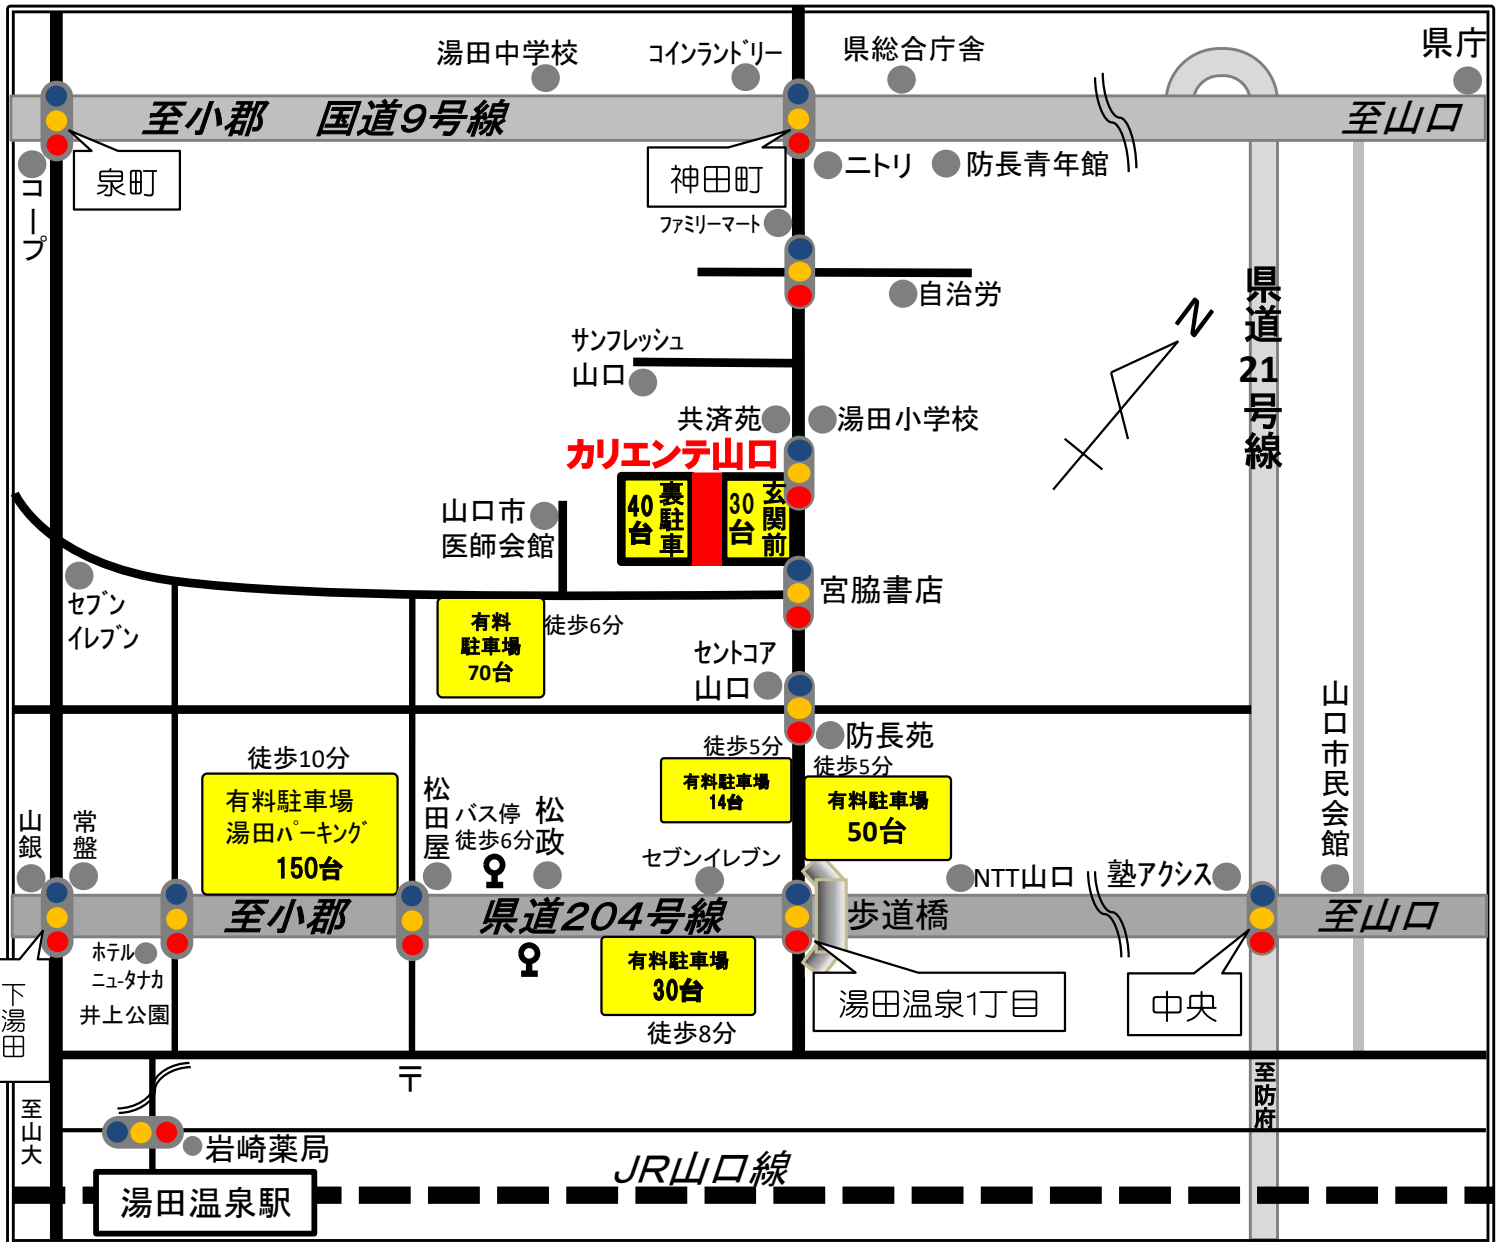

# 山口県婦人教育文化会館(カリエンテ山口)案内図

## 交通案内

- ◆ JR山陽本線・新幹線新山口駅から バス 20分
- ◆ 湯田温泉バス停から 徒歩 6分
- ◆ JR山口線 湯田温泉駅から 徒歩 15分
- ◆ JR山口線 湯田温泉駅から タクシー 5分
- ◆ 中国自動車道小郡インターから 車 15分
- ◆ 中国自動車道山口インターから 車 20分
- ◆ 湯田温泉スマートICから 車 10分

(※スマートIC対応ETC搭載車のみ乗り降り可能)