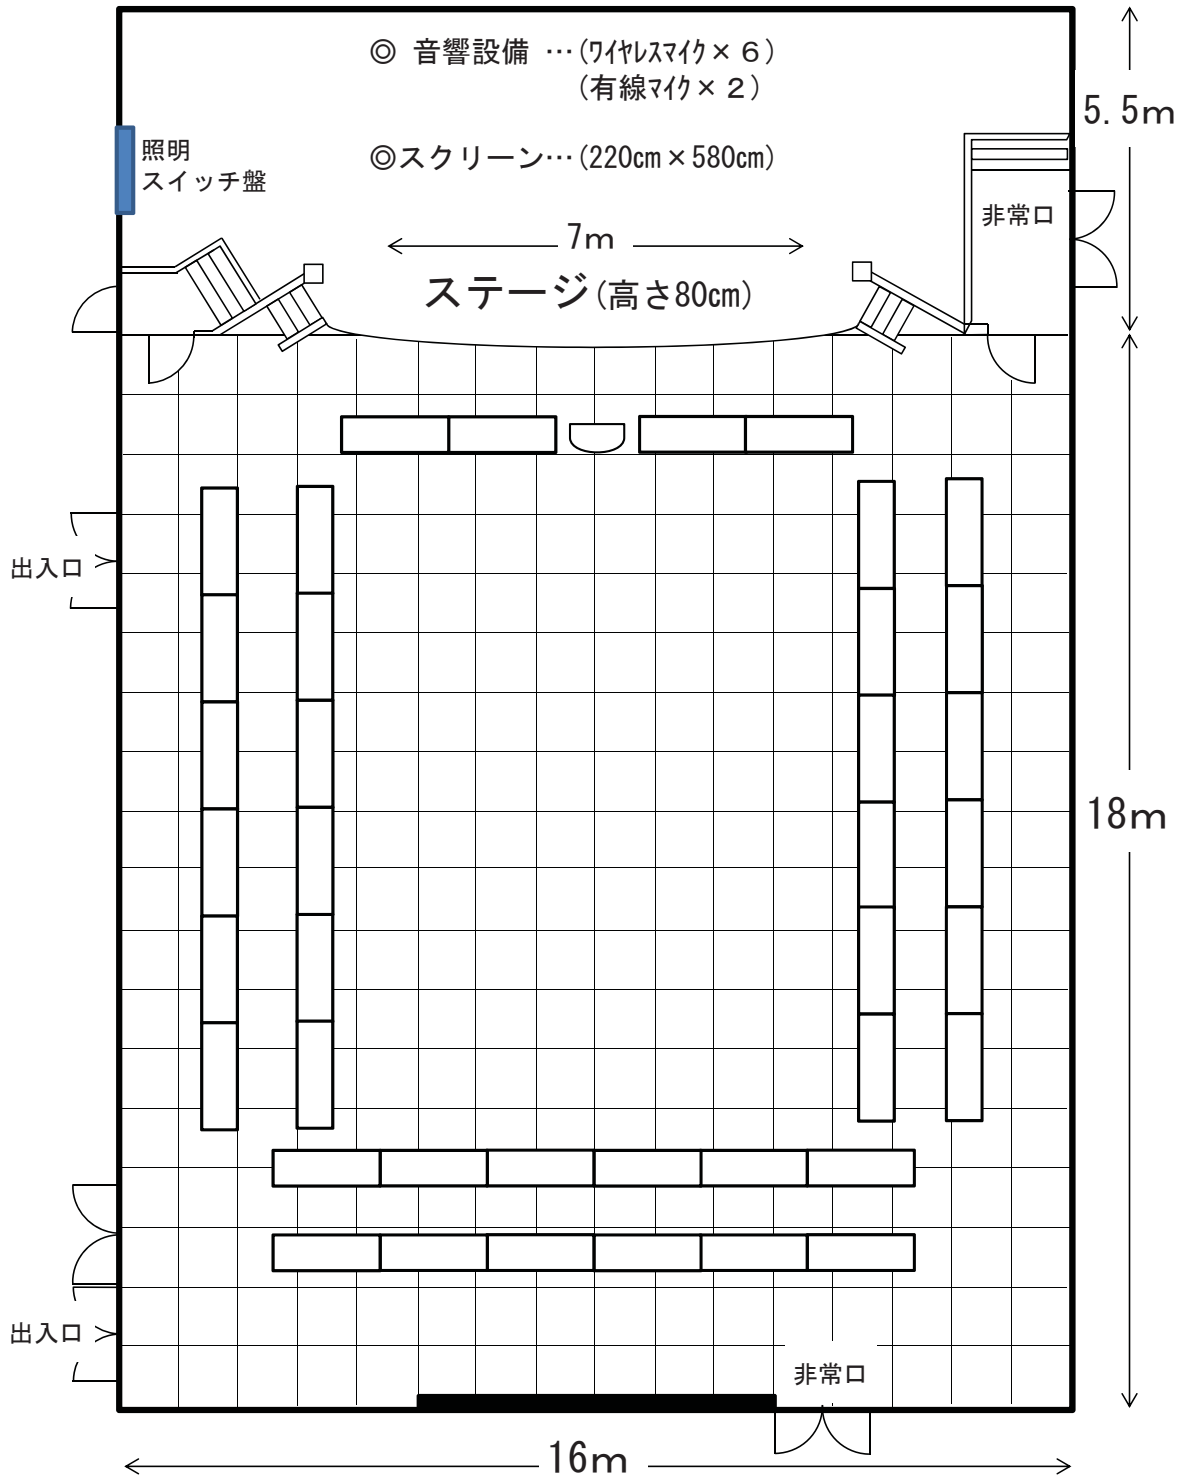

(1階大ホール) 縮尺 $\frac{1}{100}$

(1階大ホール) 縮尺 $\frac{1}{100}$

口の字 机 × 40台
 最大収容人員120名様

(1階大ホール) 縮尺 $\frac{1}{100}$

縦11列 横5列 机 × 55台
最大収容人員165名様

(1階大ホール) 縮尺 $\frac{1}{100}$

縦12列 横6列 机 × 72台 (1階大ホール) 縮尺 $\frac{1}{100}$

最大収容人員216名様

島式 × 11 机 × 33台
最大収容人員 99名様

(1階大ホール) 縮尺 $\frac{1}{100}$

台の向い合わせ 机 × 88台
最大収容人員264名様

(1階大ホール) 縮尺 $\frac{1}{100}$