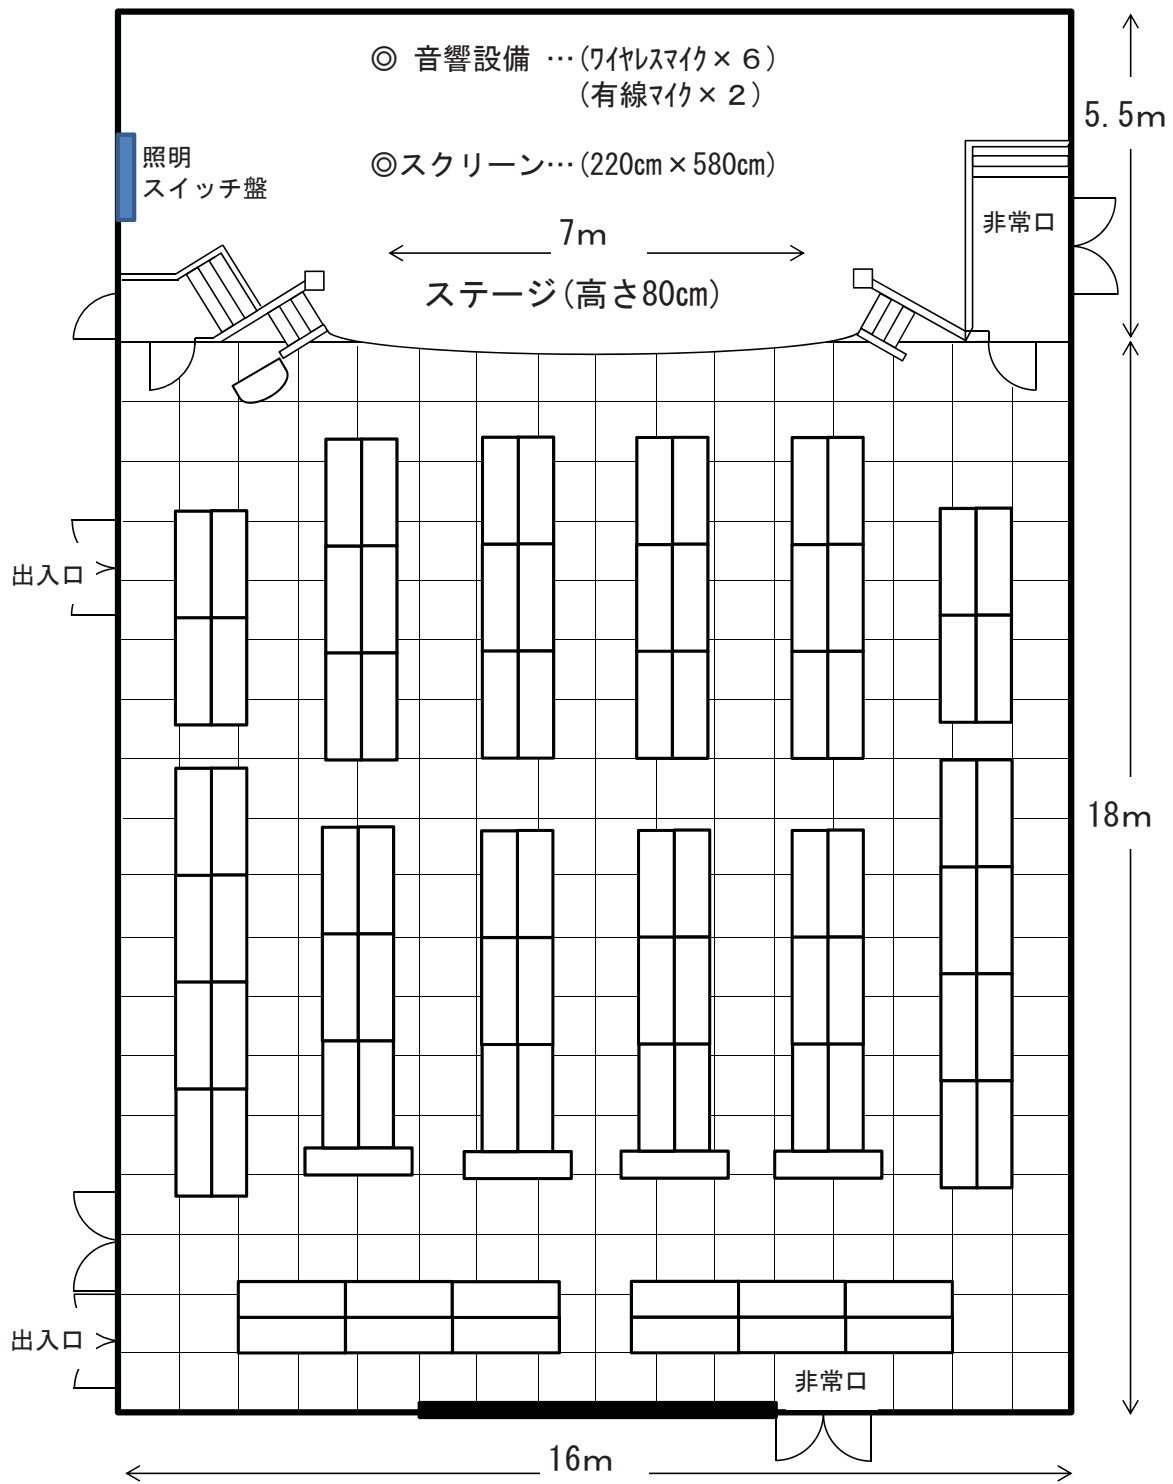

(1階大ホール) 縮尺 $\frac{1}{100}$

(1階大ホール) 縮尺 $\frac{1}{100}$

口の字 机 × 40台
 最大収容人員120名様

(1階大ホール) 縮尺 $\frac{1}{100}$

縦11列 横5列 机 × 55台
最大収容人員165名様

(1階大ホール) 縮尺 $\frac{1}{100}$

縦12列 横6列 机 × 72台 (1階大ホール) 縮尺 $\frac{1}{100}$

最大収容人員216名様

島式 × 11 机 × 33台
最大収容人員 99名様

(1階大ホール) 縮尺 $\frac{1}{100}$

台の向い合わせ 机 × 88台
最大収容人員264名様

(1階大ホール) 縮尺 $\frac{1}{100}$