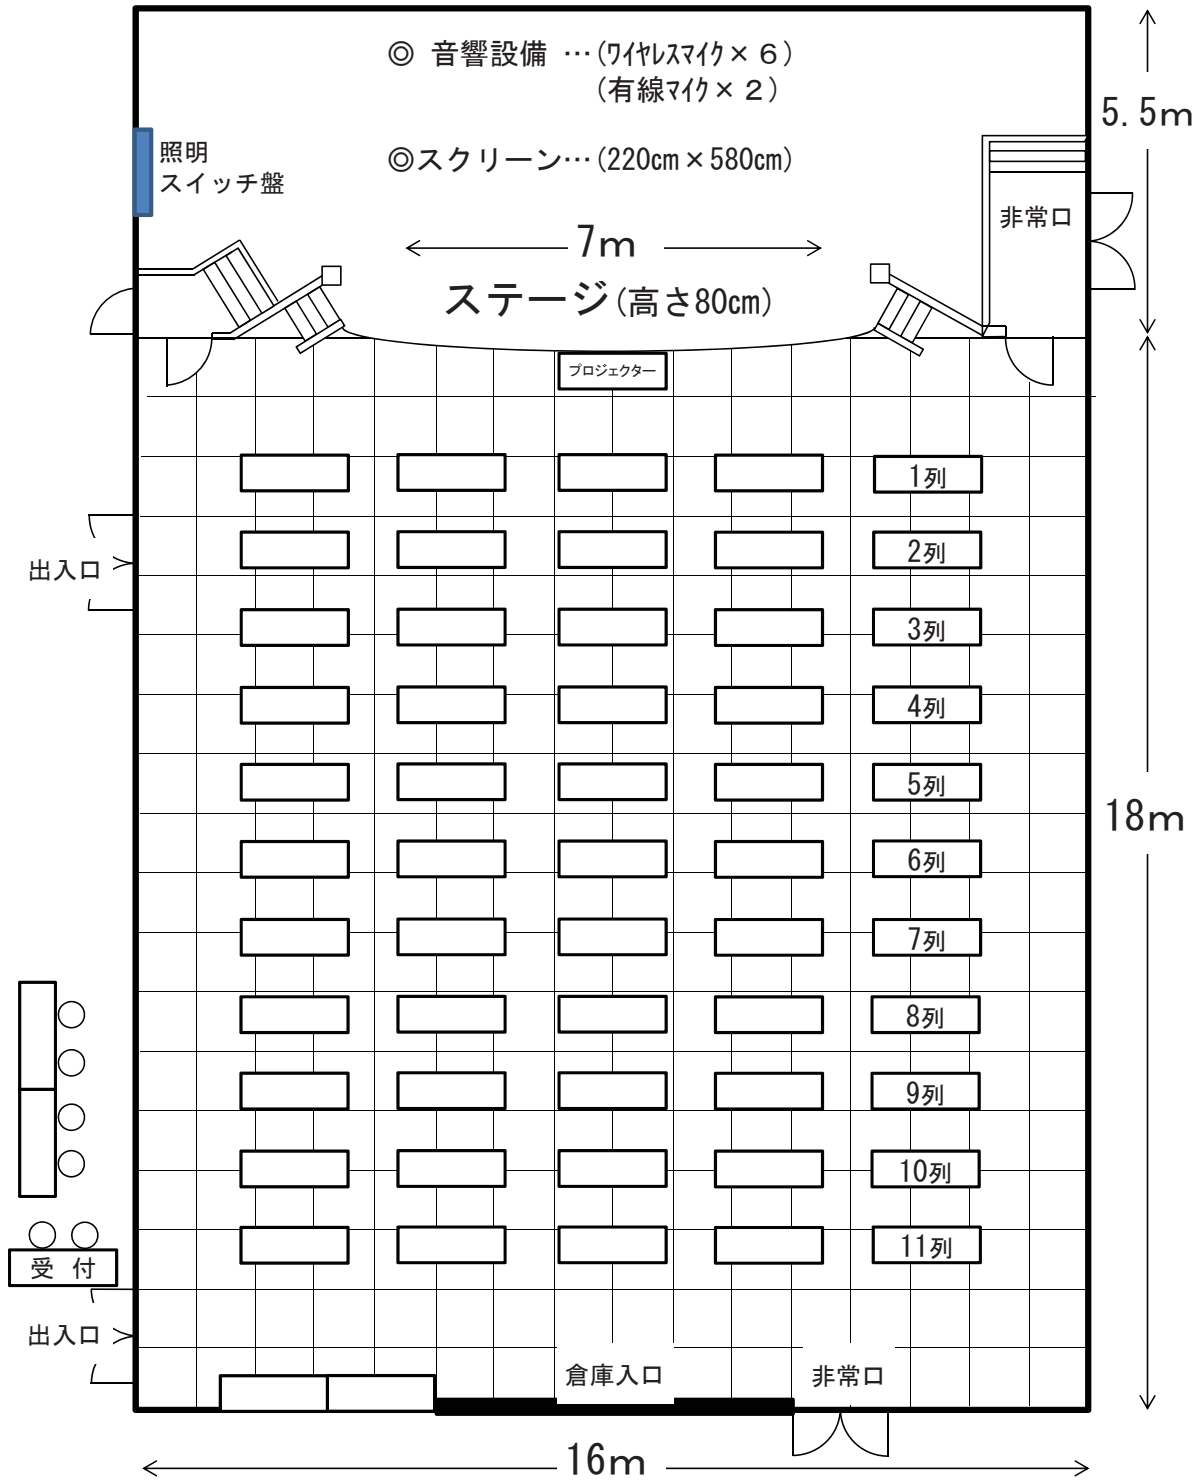

(1階大ホール) 縮尺 $\frac{1}{100}$

(1階大ホール) 縮尺 $\frac{1}{100}$

口の字 机 × 40台
 最大収容人員120名様

(1階大ホール) 縮尺 $\frac{1}{100}$

縦11列 横5列 机 × 55台
最大収容人員165名様

(1階大ホール) 縮尺 $\frac{1}{100}$

縦12列 横6列 机 × 72台 (1階大ホール) 縮尺 $\frac{1}{100}$

最大収容人員216名様

島式 × 11 机 × 33台
最大収容人員 99名様

(1階大ホール) 縮尺 $\frac{1}{100}$

台の向い合わせ 机 × 88台
最大収容人員264名様

(1階大ホール) 縮尺 $\frac{1}{100}$