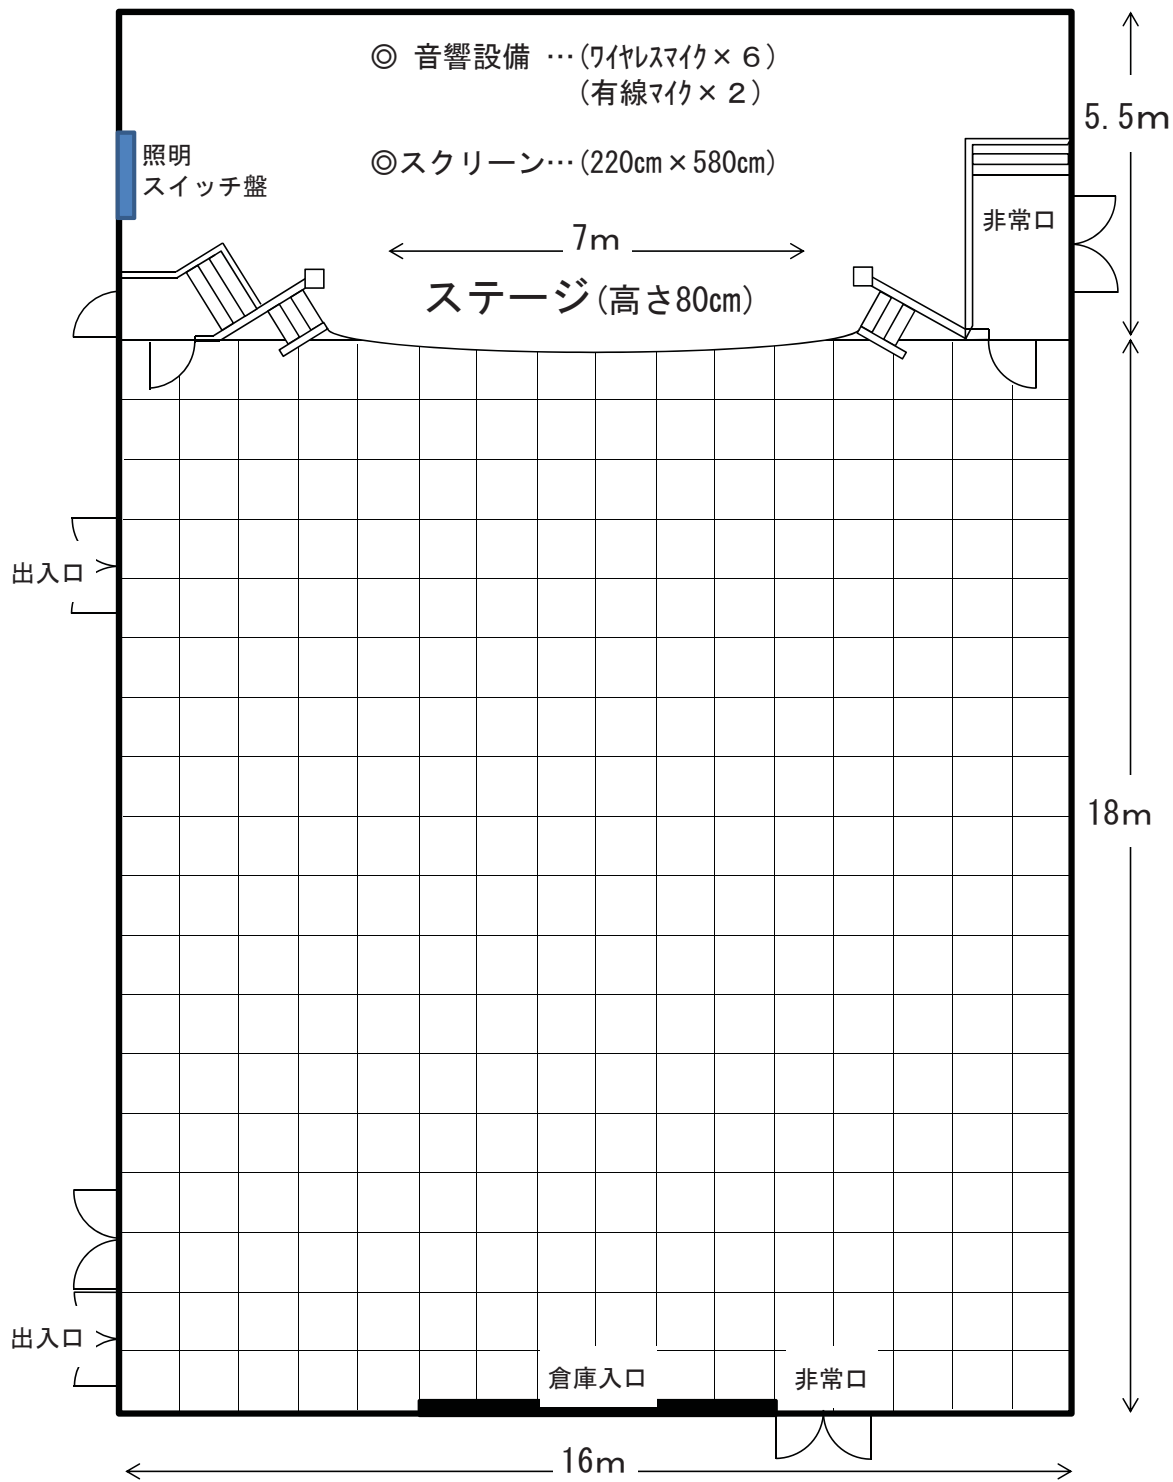

(1階大ホール) 縮尺 $\frac{1}{100}$

(1階大ホール) 縮尺 $\frac{1}{100}$

口の字 机 × 40台
 最大収容人員120名様

(1階大ホール) 縮尺 $\frac{1}{100}$

縦11列 横5列 机 × 55台
最大収容人員165名様

(1階大ホール) 縮尺 $\frac{1}{100}$

縦12列 横6列 机 × 72台 (1階大ホール) 縮尺 $\frac{1}{100}$

最大収容人員216名様

島式 × 11 机 × 33台
最大収容人員 99名様

(1階大ホール) 縮尺 $\frac{1}{100}$

台の向い合わせ 机 × 88台
最大収容人員264名様

(1階大ホール) 縮尺 $\frac{1}{100}$