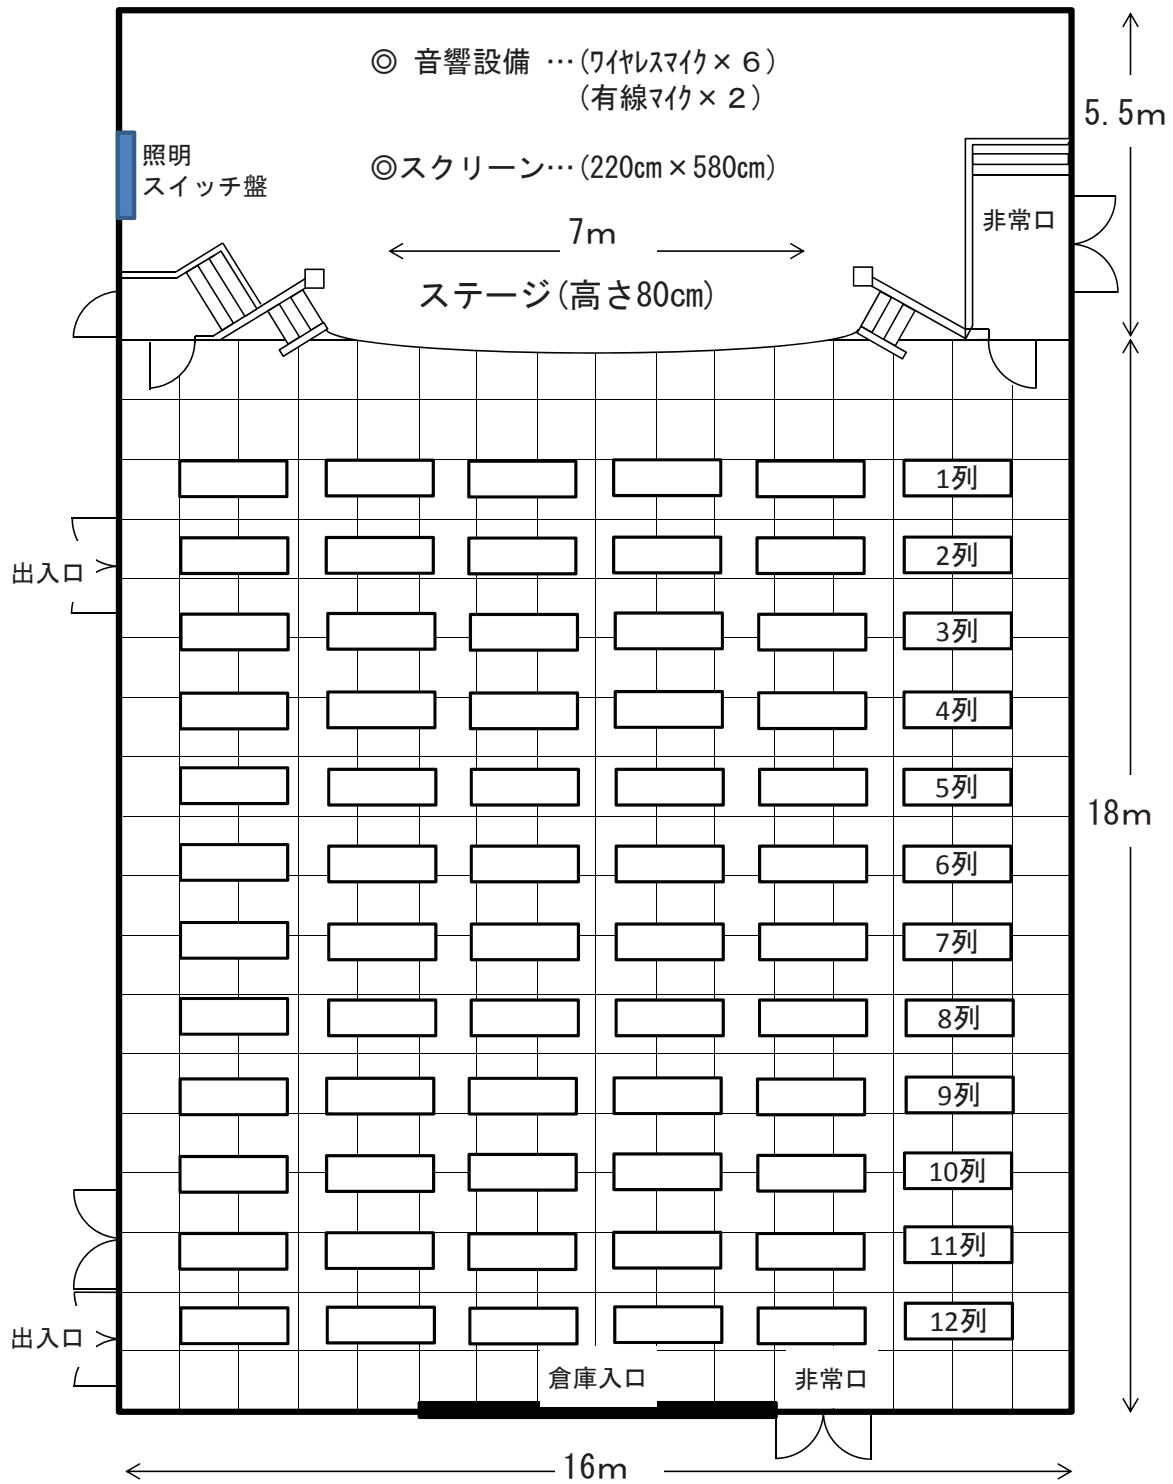

(1階大ホール) 縮尺 $\frac{1}{100}$

(1階大ホール) 縮尺 $\frac{1}{100}$

口の字 机 × 40台
 最大収容人員120名様

(1階大ホール) 縮尺 $\frac{1}{100}$

縦11列 横5列 机 × 55台
最大収容人員165名様

(1階大ホール) 縮尺 $\frac{1}{100}$

縦12列 横6列 机 × 72台 (1階大ホール) 縮尺 $\frac{1}{100}$

最大収容人員216名様

島式 × 11 机 × 33台
最大収容人員 99名様

(1階大ホール) 縮尺 $\frac{1}{100}$

台の向い合わせ 机 × 88台
最大収容人員264名様

(1階大ホール) 縮尺 $\frac{1}{100}$