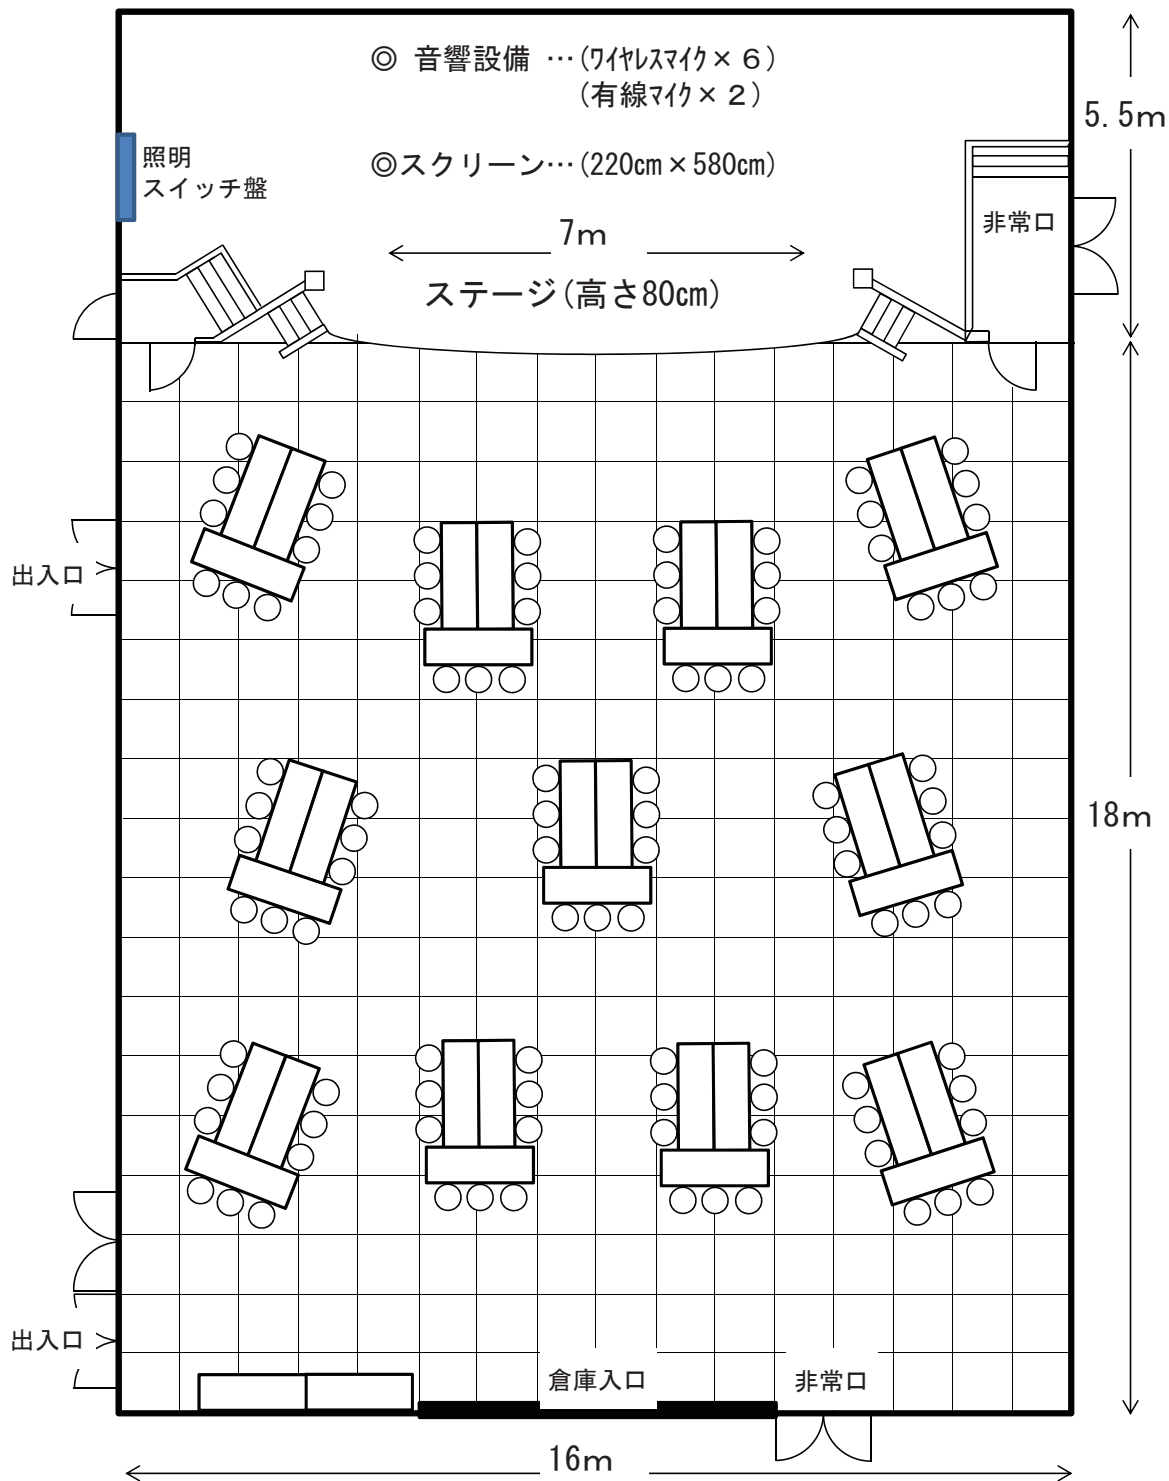

(1階大ホール) 縮尺 $\frac{1}{100}$

(1階大ホール) 縮尺 $\frac{1}{100}$

口の字 机 × 40台
 最大収容人員120名様

(1階大ホール) 縮尺 $\frac{1}{100}$

縦11列 横5列 机 × 55台
最大収容人員165名様

(1階大ホール) 縮尺 $\frac{1}{100}$

縦12列 横6列 机 × 72台 (1階大ホール) 縮尺 $\frac{1}{100}$

最大収容人員216名様

島式 × 11 机 × 33台
最大収容人員 99名様

(1階大ホール) 縮尺 $\frac{1}{100}$

台の向い合わせ 机 × 88台
最大収容人員264名様

(1階大ホール) 縮尺 $\frac{1}{100}$